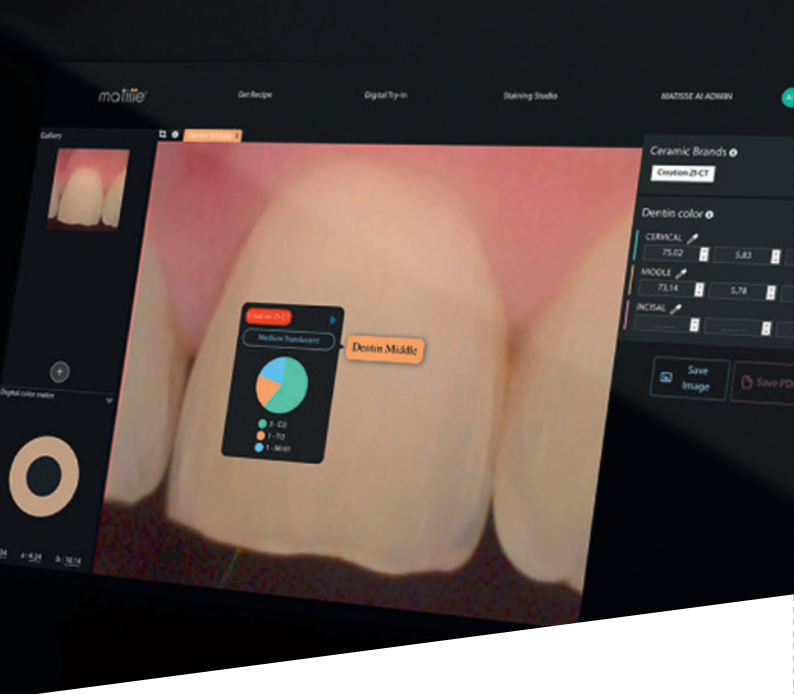

Kursinhalt

In nur einem Tag erhalten Sie einen umfassenden Überblick über den Umgang mit dem digitalen Farbmessgerät Optishade, die Software Matisse sowie deren Anwendung.

- Erleben Sie die innovative Farbmessung mit Optishade und die Möglichkeiten des digitalen „Shadematching“ mit der Matisse-App.
- Bekommen Sie ein Einblick in die Vielfältigkeit des Gesamtsystems, von der vollanatomischen Bemalung einer Zirkonoxidrestauration, Mircolayerin einer Zirkonoxidrestauration bis zur voll geschichteten Restauration auf verfärbtem Stumpf.
- Erfahren Sie, wie Sie Ihre JPEG-Bilder mit Hilfe der App Shadeguide AI nutzen und mit Matisse auch aus diesen Bildern das Maximum herauszuholen.

Kursziel

Ziel des Tages ist, dass Sie ein Gesamtüberblick über die Systemkomponenten erhalten und wissen, wie die einzelnen Apps untereinander agieren und wie Sie zu Ihrem „Rezept“ kommen.

VERANSTALTUNGSINFORMATIONEN

Ort	Moselschleife DTC Römerstraße 27 54340 Leiwen/Mosel
Datum	14.11.2025
Zeit	9.00 bis 16.00 Uhr
Mitzubringen	• Apple iOS-Endgerät (iPad oder iPhone mit iOS 17.6 oder neuer) • Pinsel für keramische Schichtung/Bemalung • rotierende Instrumente (optional) • Laptop (optional) • Smile Line Optishade (optional)
weitere Leistungen	Verpflegung und Getränke
Kosten	€ 380,-

Hotelempfehlungen in Leiwen und Umgebung finden Sie auf unserer Webseite.

ANMELDUNG

Bitte melden Sie sich online auf unserer Webseite an: www.goldquadrat.de/kurse

Nach Eingang Ihrer Online-Anmeldung erhalten Sie eine schriftliche Bestätigung sowie eine Rechnung. Eine Stornierung ist bis 14 Tage vor Kursbeginn kostenfrei. Danach werden 50% der Gebühr berechnet. Ab 7 Tage vor Kursbeginn ist keine Stornierung mehr möglich.

Wir würden uns freuen, Sie zu diesem Kurs begrüßen zu dürfen und stehen Ihnen für Fragen gerne telefonisch unter 0511 449897-0 zur Verfügung.

Änderungen vorbehalten. Preis netto zzgl. der gesetzl MwSt.